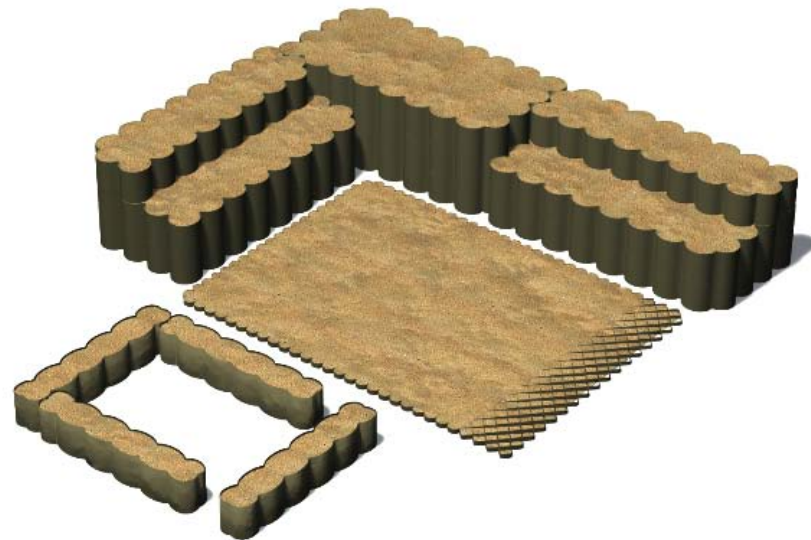

## Technical data – sizes L x W x H

**Ranger** - 1.30 x 0.65 x 0.60m

NSN 5680-99-285-4166

**LITE** - 3.20 x 0.65 x 0.60m

NSN 5680-99-153-0091

**M1** - 4.95 x 1.00 x 0.70m

NSN 5680-99-936-3781